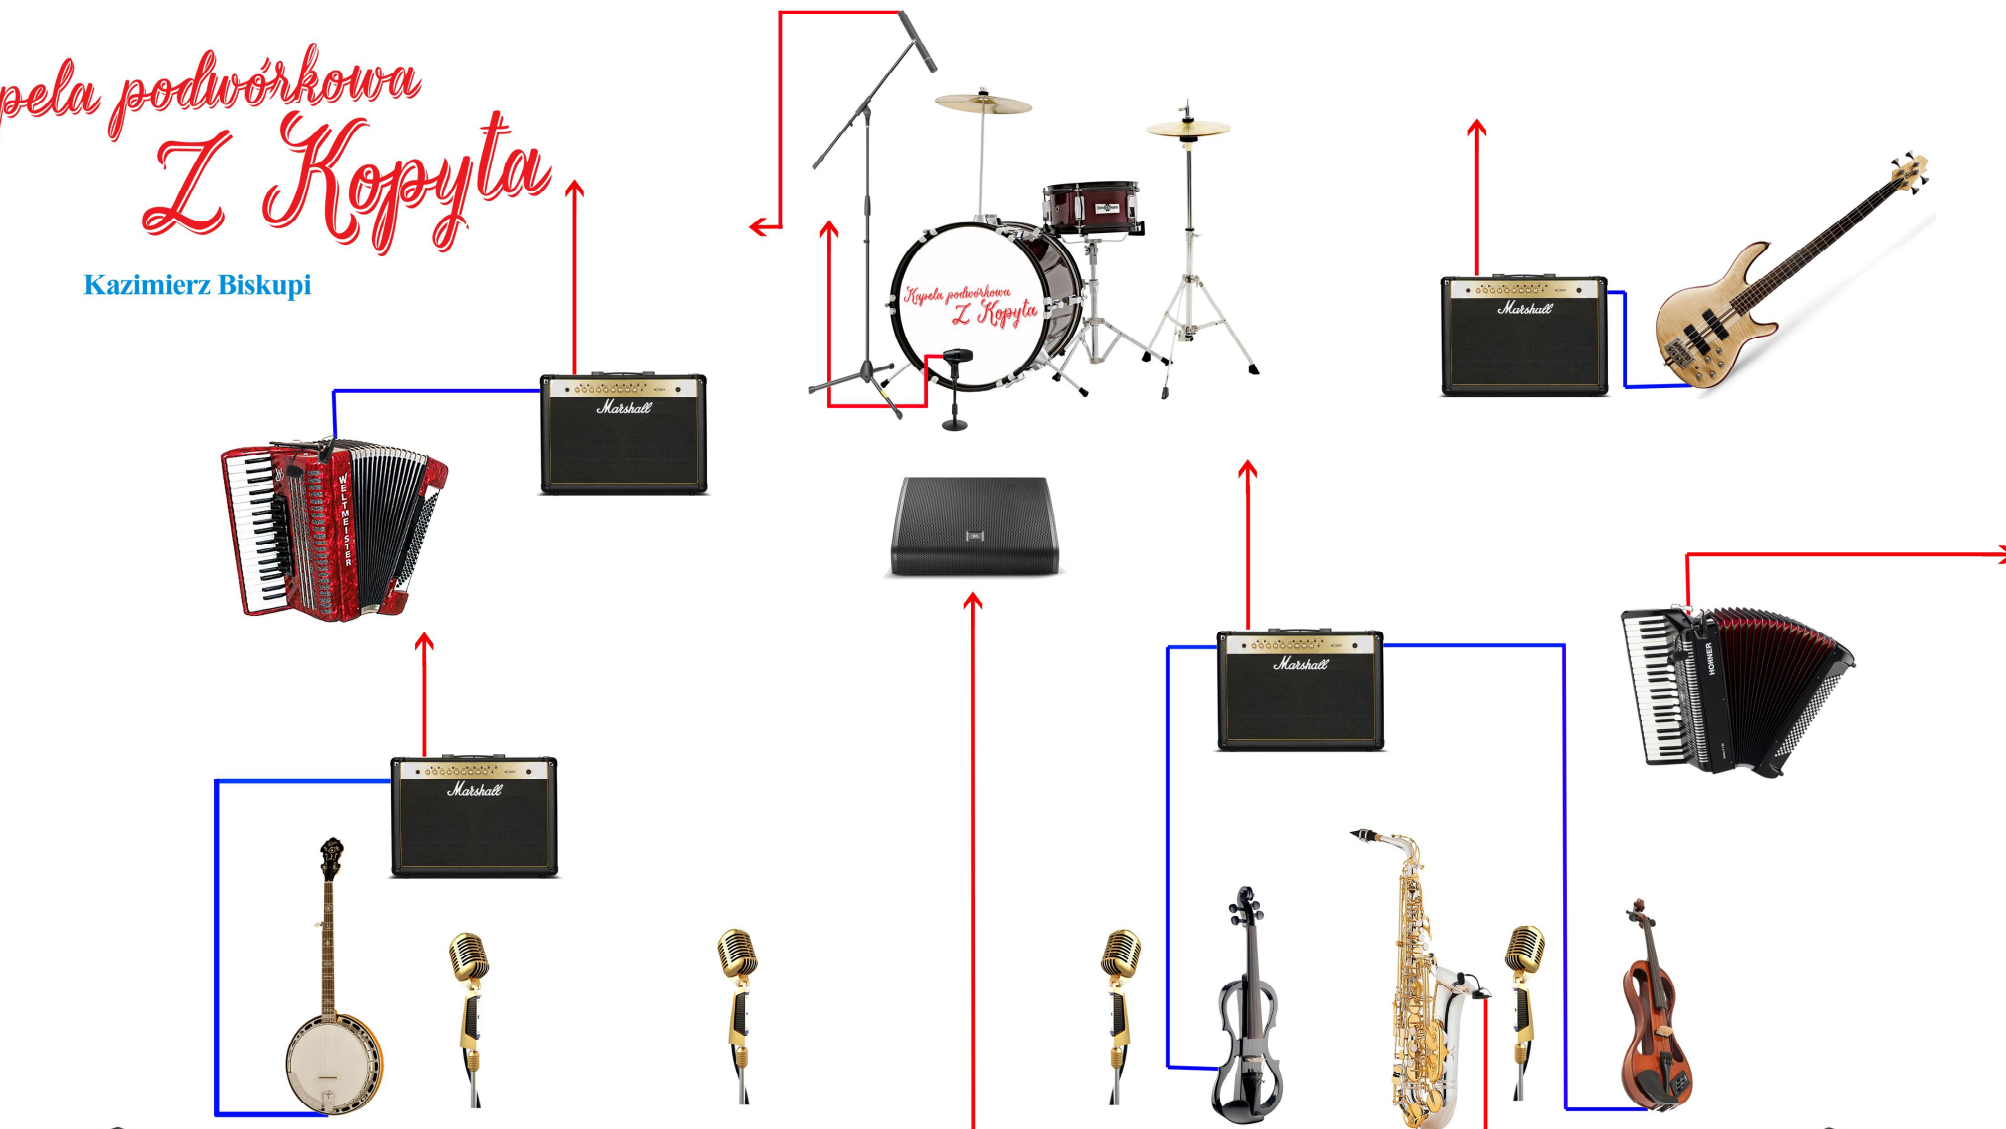

Kapela podwórkowa Z Kopyta

Kazimierz Biskupi

MONITORY (MINIMUM 2 TORY)

AKORDEON+piec
linia z pieca xlr, gniazdo 230 v

INSTRUMENTY PERKUSYJNE
mic. instrument (pojemność), mic. stopa

GITARA BAS+piec
linia z pieca xlr, gniazdo 230 v

AKORDEON
xlr fantom

BANJO +piec
mic. wokal
linia z pieca xlr, gniazdo 230 v

WOKAL GŁÓWNY
mic. wokal

SKRZYPCE
mic. wokal
linia z pieca xlr

SAKSOFON
mic. wokal, xlr fantom

SKRZYPCE
linia z pieca xlr
gniazdo 230 v